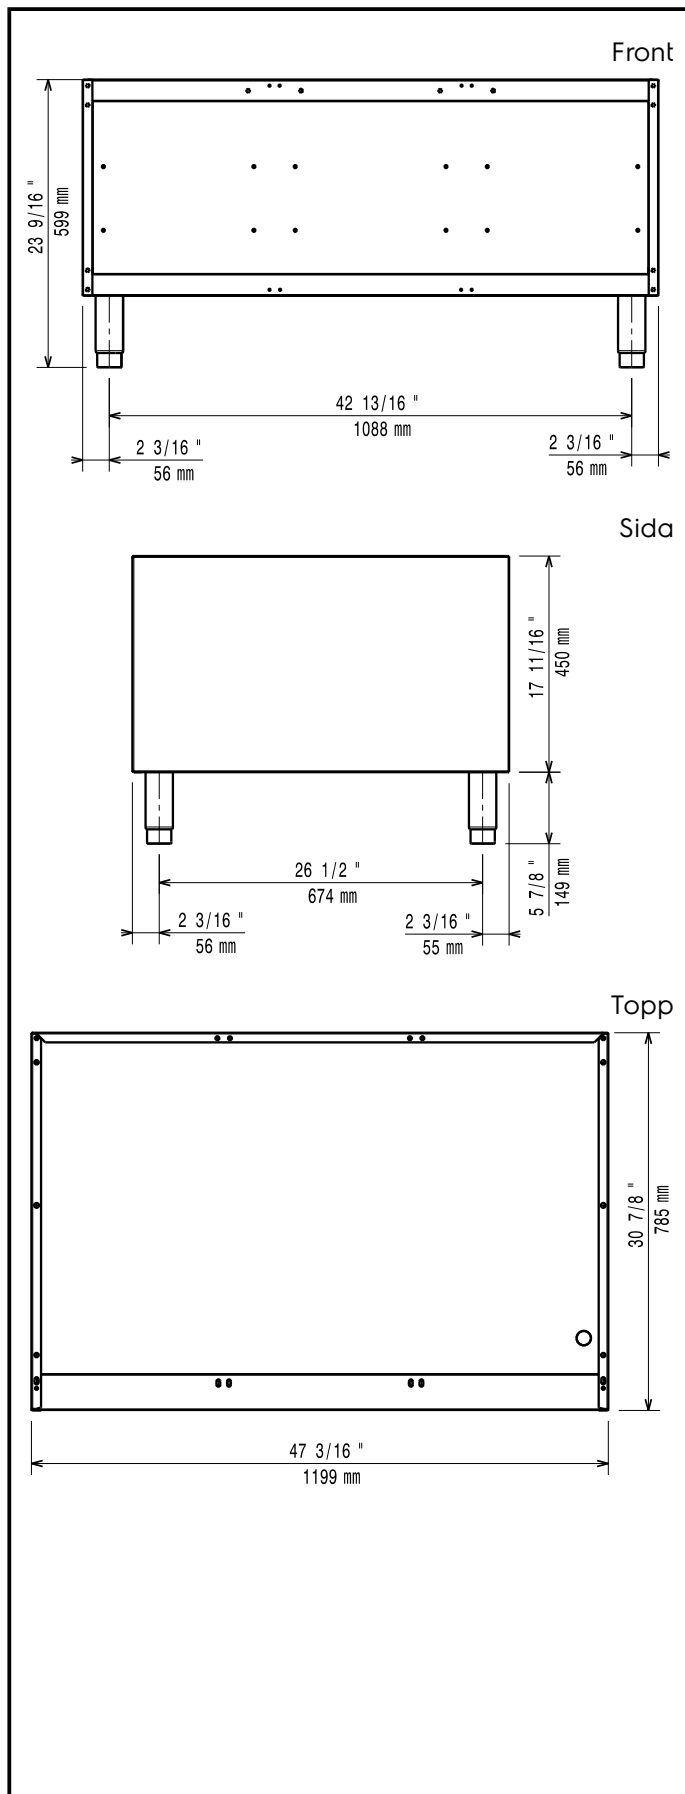

Kort specifikation

Pos.

Öppet underskåp (1200 mm) för montering med enheter i Electrolux 900-serie.

Tillverkad i rostfritt stål (AISI 304)

Dörrar, lådor, element och gejdor för GN-kantiner kan beställas separat

Konstruktion

- I rostfritt stål med Scotch Brite-finish som uppfyller höga hygienstandarder.
- Stor arbetsyta med 930 mm djup.

Övriga Tillbehör

- Kit m 4 hjul varav 2 svängbara PNC 206135
med broms
- Fotsats PNC 206136
- Gejderstöd, 2 st för 4 GN 1/1 PNC 206145
- Frontsockelplåt för installation på betongsockel, 1200 mm PNC 206151
- Frontsockelplåt för installation på betongsockel, 1600 mm PNC 206152
- SOCKELPLÅTAR, 2 ST,RFR, SIDOR PNC 206157
- Frontsockelplåt, rostfri, 1200 mm PNC 206178
- Frontsockelplåt, rostfri, 1600 mm PNC 206179
- Sidosockelplåtar, rostfria, 2 st PNC 206180
- Panel för service PNC 206181
- Paneler, 2 st, för servicekanal (rygg/rygg) PNC 206202
- 4 fötter för installation på cementsockel PNC 206210
- Mittstag för installation av draglådor/gejderpar för underskåp 800mm/1200mm PNC 206245
- EI- värmesats för öppet underskåp PNC 206259
- 2 draglådor, höjd 100mm, till underskåp PNC 206334
- Dörr till underskåp PNC 206350
- - NOT TRANSLATED - PNC 206361
- Stödskena till underskåp för minskat antal ben/hjul, 1200mm PNC 206368
- Stödskena till underskåp för minskat antal ben/hjul, 1600mm PNC 206369

- Stödskena till underskåp för minskat antal ben/hjul, 2000mm PNC 206370
- Ryggplåtar, 1200mm PNC 206376
- 2 st sidopaneler höjd 700 djup 900mm PNC 216134

Viktig information

Ytermått, bredd 391155 (E9BANL0000)	1200 mm
Ytermått, djup	785 mm
Ytermått, höjd	600 mm
Nettovikt:	45 kg